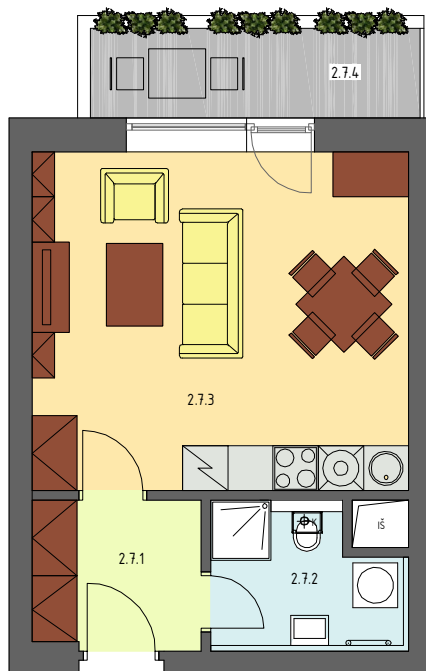

ozn.	účel místnosti	plocha
2.7.1	chodba	4,50
2.7.2	wc / koupelna	4,18
2.7.3	pokoj	22,50
	plocha bytu celkem	31,18 m ²
2.7.4	balkon	5,75

Součástí každého bytu je sklep
plocha bytu dle NOZ 32,35 m²
(neobsahuje výměru sklepa)