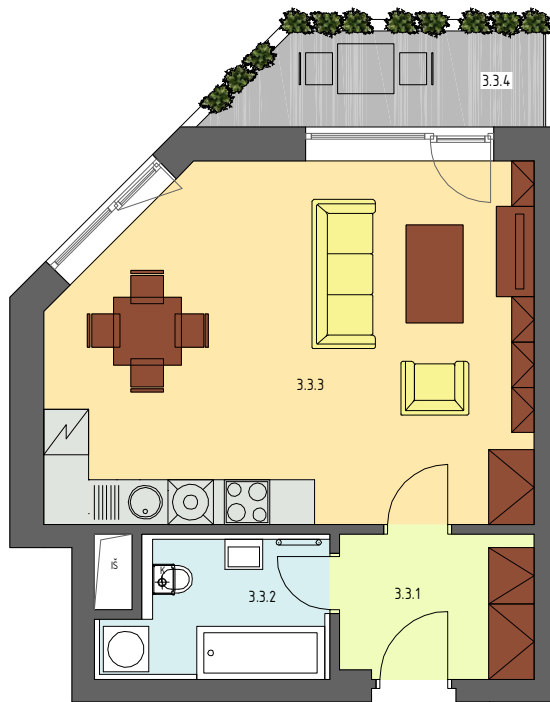

ozn.	účel místnosti	plocha
3.3.1	chodba	4,98
3.3.2	wc / koupelna	4,77
3.3.3	pokoj	29,42
	plocha bytu celkem	39,17 m ²
3.3.4	balkon	5,24

Součástí každého bytu je sklep
plocha bytu dle NOZ 40,53 m²
(neobsahuje výměru sklepa)