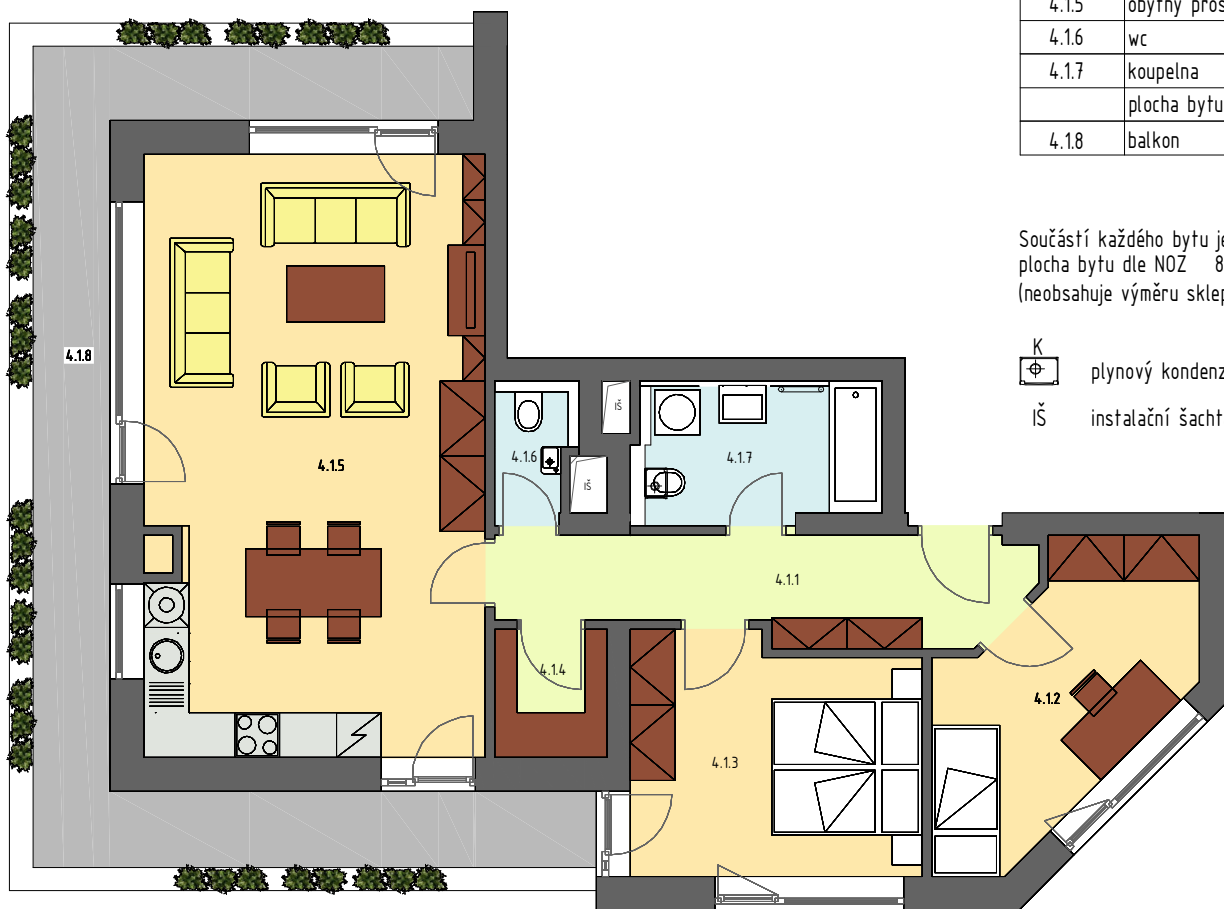

ozn.	účel místnosti	plocha
4.1.1	chodba	9,47
4.1.2	pokoj	10,66
4.1.3	pokoj	11,89
4.1.4	technická místnost	2,55
4.1.5	obytný prostor	35,83
4.1.6	wc	1,62
4.1.7	koupelna	5,32
	plocha bytu celkem	77,34 m ²
4.1.8	balkon	22,54

Součástí každého bytu je sklep
plocha bytu dle NOZ 82,15 m²
(neobsahuje výměru sklepa)

- K
⊕ plynový kondenzační kotel
IŠ instalační šachta