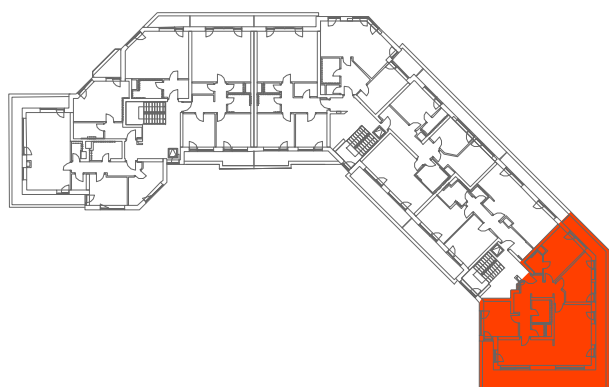

ozn.	účel místnosti	plocha
4.9.1	chodba	13,58
4.9.2	koupelna	2,61
4.9.3	pokoj	14,09
4.9.4	pokoj	12,63
4.9.5	obytný prostor	39,09
4.9.6	pokoj	11,87
4.9.7	wc	1,53
4.9.8	koupelna	4,26
	plocha bytu celkem	99,66 m ²
4.9.9	balkon	4,60

Součástí každého bytu je sklep
plocha bytu dle NOZ 115,10 m²
(neobsahuje výměru sklepa)

- K  plynový kondenzační kotel
IŠ  instalační šachta

Uvedené informace jsou orientační a nezávazné. Nábytek není součástí vybavení bytu.